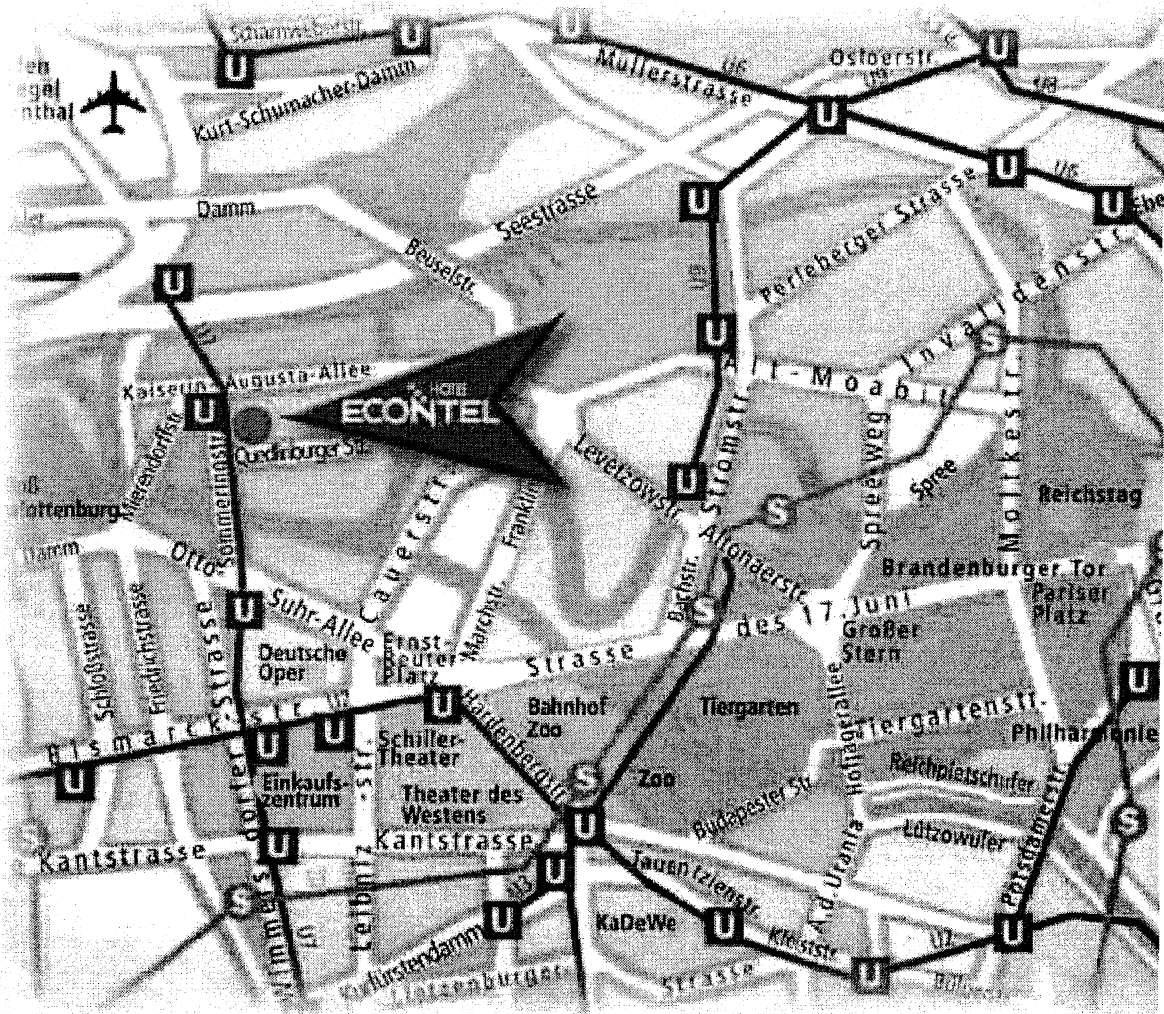

Anfahrt mit dem Auto:

Vom Süden (Nürnberg) und vom Westen (Hannover): Stadtautobahn Richtung Charlottenburg am Funkturm vorbei bis zur Ausfahrt Spandauer Damm, rechts auf den Spandauer Damm, am Schloss Charlottenburg vorbei, weiter geradeaus die Otto-Suhr-Allee entlang bis zum U-Bahnhof Richard-Wagner-Platz, dort links in die Wintersteinstrasse, die dann zur Sömmeringstrasse wird. Auf der rechten Seite liegt unser Hotel.

Vom Norden (Hamburg): Stadtautobahn Richtung Charlottenburg bis zur Ausfahrt Spandauer Damm, links auf den Spandauer Damm, am Schloss Charlottenburg vorbei, weiter geradeaus die Suhr-Allee entlang bis zum U-Bahnhof Richard-Wagner-Platz, dort links in die Wintersteinstrasse, die dann zur Sömmeringstrasse wird. Auf der rechten Seite liegt unser Hotel.