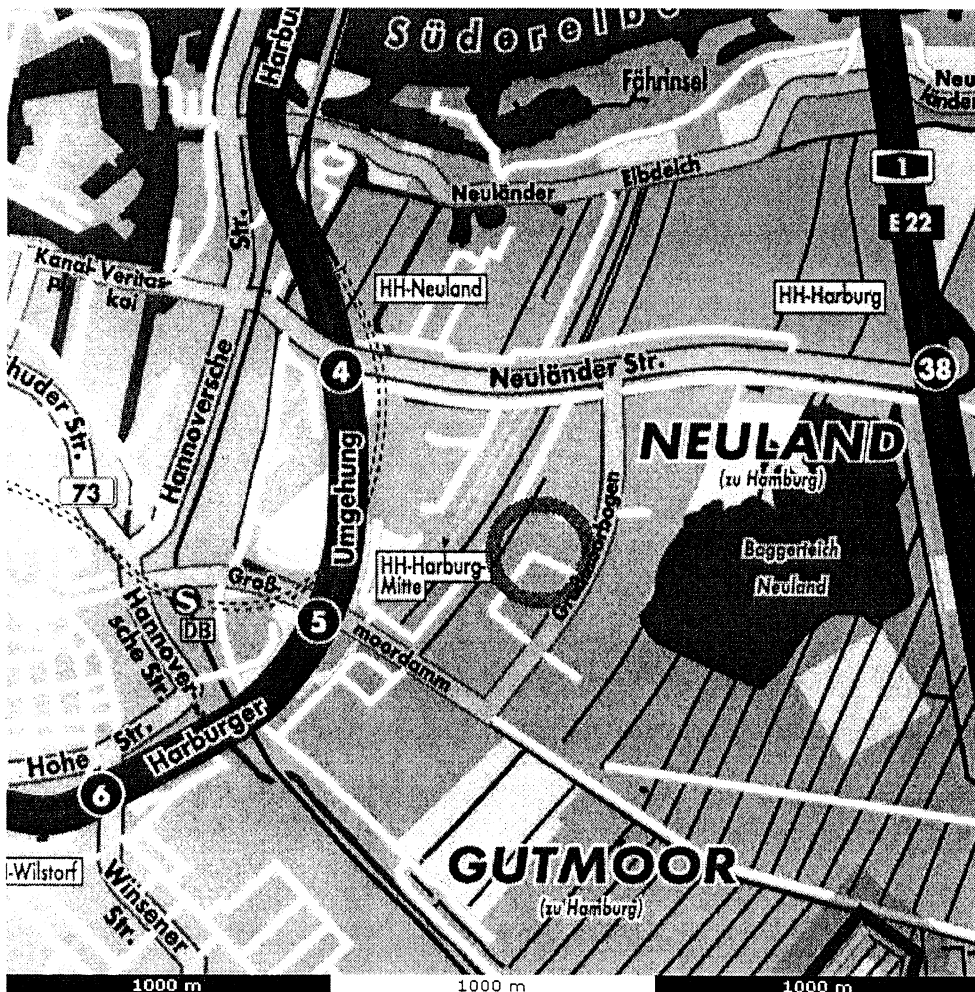

MEDIPRAX

KOMPETENZ • BERATUNG • SERVICE

Seminarraum Großmooring 4

Anschrift:	Großmooring 4, 21073 Hamburg
Anfahrt mit PKW:	<ul style="list-style-type: none">▪ A1 - Ausfahrt Hamburg-Harburg▪ geradeaus weiterfahren (Neuländer Straße) bis zur ersten Ampel; links einordnen▪ links abbiegen in den Großmoorbogen▪ 2. Straße links einbiegen (Großmooring), nach ca. 100m auf der rechten Seite
Anfahrt mit Bus / Bahn	<ul style="list-style-type: none">▪ Schnellbahnlinie S3 bzw. S31 bis zum Bahnhof Harburg▪ Buslinie 149 oder 152 bis Großmooring▪ Taxi zum Großmoorbogen (Entfernung: knapp 1,5 km) vom Bahnhofsvorplatz