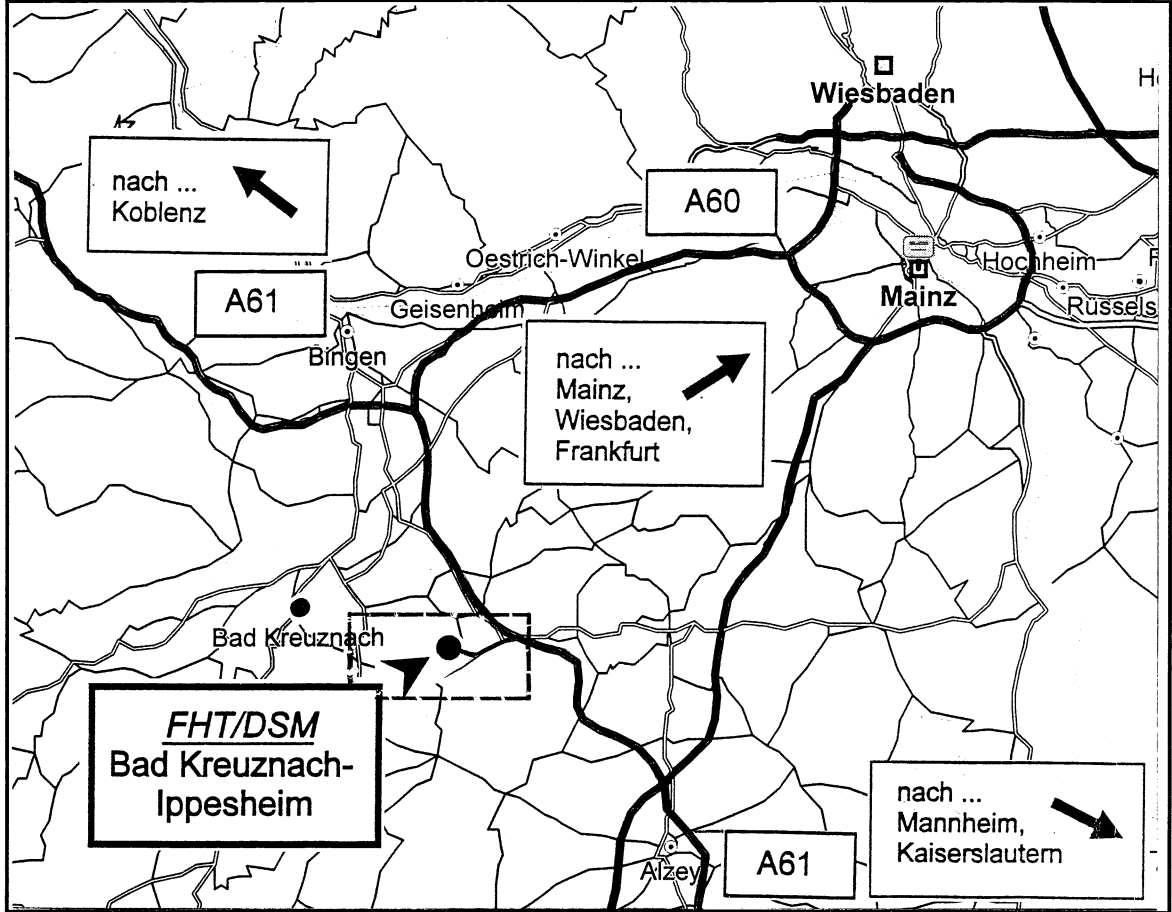

Anfahrtsweg zur **FHT/DSM**, 55545 Bad Kreuznach-Ippesheim, Frankfurter Straße 8
Tel. 06727-93440, Fax 06727-934444, e-mail: fhtdsm@t-online.de, web: www.fht-dsm.com

Bitte benutzen Sie auf der A61 die Abfahrt Bad Kreuznach/Gensingen; folgen Sie dann der Beshilderung nach Ippesheim. Die **FHT/DSM** befindet sich an der Hauptstraße rechts, hinter der Kirche.

Übersichtskarte

Wegbeschreibung ab A61, Anschlußstelle Bad Kreuznach